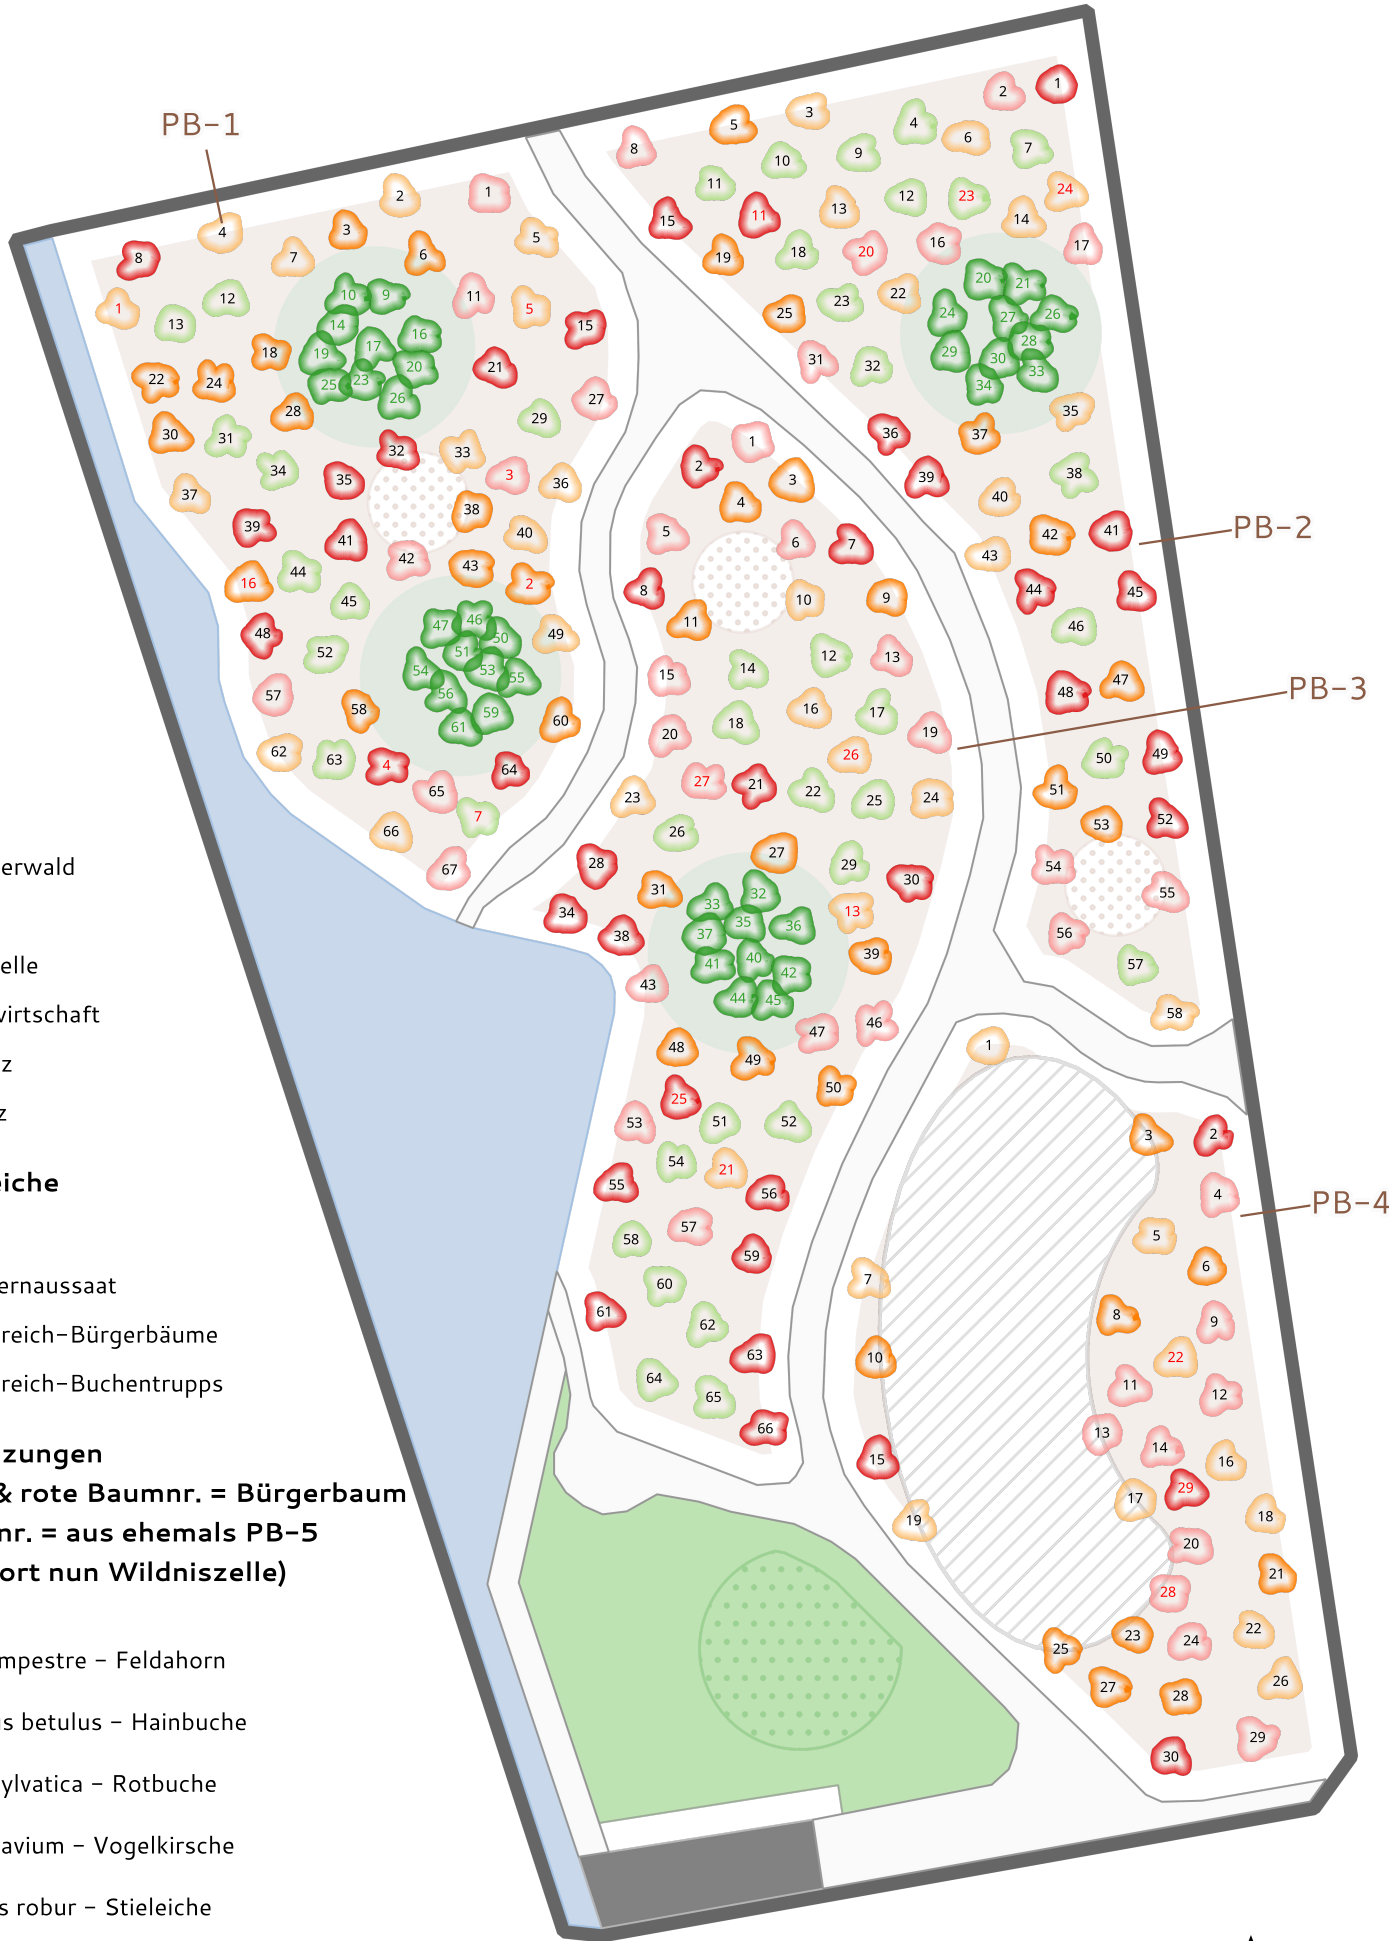

# Pflanzplan für den Anröchter Bürgerwald

## Planung

- UG Bürgerwald
- Weg
- Wildniszelle
- Wasserwirtschaft
- Spielplatz
- Parkplatz

## Pflanzbereiche

- Lichtung
- Bucheckernaussaat
- Pflanzbereich-Bürgerbäume
- Pflanzbereich-Buchentrupps

## Baumpflanzungen

(schwarz. & rote Baumnr. = Bürgerbaum  
rote Baumnr. = aus ehemals PB-5  
versetzt, dort nun Wildniszelle)

- 1 Acer campestre - Feldahorn
- 1 Carpinus betulus - Hainbuche
- 1 Fagus sylvatica - Rotbuche
- 1 Prunus avium - Vogelkirsche
- 1 Quercus robur - Stieleiche
- 1 Tilia cordata - Winterlinde